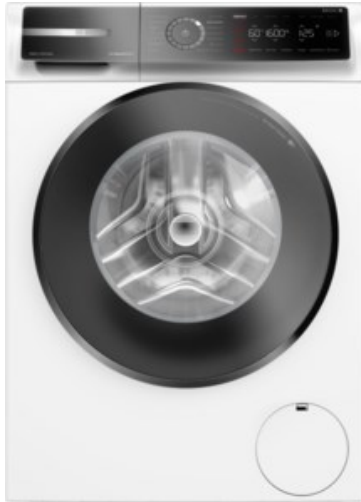

Fritz Köller

Kompetent. Sympathisch. Nah.

Unsere persönliche Empfehlung für Sie:

Bosch WGB2560H0 | weiss

Artikelnummer 18744

Produkt-Highlights

- **Iron Assist:** reduziert Knitterfalten bis zu 50%
- **Dampf-Option:** Weniger bügeln, mehr Zeit für dich
- **Mini Load:** schnelles und effizientes Waschen von Einzelteilen
- **Home Connect:** smart vernetzte Hausgeräte erleichtern den Alltag
- **Easy Start:** wähle mithilfe der Kurzanleitung mühelos das beste Waschprogramm

Ausstattung & Technik

- Fassungsvermögen Wäsche: 10 kg
- U/Min. in der max. Schleuderstufe: 1600 Upm
- Trommel-Ausführung: Edelstahl-Trommel, Schontrommel
- Restzeitanzeige

- Handwasch-Programm für Wolle
- steuerbar über Smartphone/Tablet
- Updatemöglichkeit zur Programmaktualisierung
- Inverter-Technologie
- Wasser-Sicherung: Wasser-Stopp
- Flüssigwaschmitteleinsatz
- Höherer Wasserverbrauch wählbar
- Schaumerkennung
- Anzeige für überdosiertes Waschmittel
- autom. Wasserdosierung nach Füllmenge
- Dampffunktion
- Kurzprogramm
- Outdoor/Imprägnieren
- Programmende vorwählbar
- Spülstop
- Kindersicherung
- Start-/Pause-Taste

- Kurz- / Zeitspar-Taste
- Taste zur Drehzahlreduzierung
- Vorwäsche-Taste
- Wahlmöglichkeit "Ohne Schleudern"
- Unwucht-Korrektur-System beim Schleudern

Gehäuseeigenschaften

- Anschlagseite der Tür: Links-Anschlag der Tür
- Höhe: 84,50 cm
- Breite: 59,80 cm
- Tiefe: 59 cm
- Gewicht: 82,70 kg
- Breite mit Verpackung: 64 cm
- Höhe mit Verpackung: 88 cm
- Tiefe mit Verpackung: 68 cm
- Gewicht mit Verpackung: 83,50 kg
- Farbe: weiß