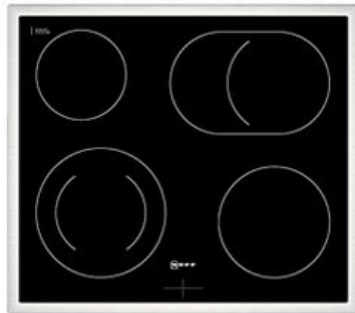

Elektro Mayer

Kompetent. Sympathisch. Nah.

Unsere persönliche Empfehlung für Sie:

Neff EDX4PB

Artikelnummer 18730

A

Produkt-Highlights

- **CircoTherm®**: einzigartiges Heißluftsystem, mit dem Sie auf bis zu drei Ebenen gleichzeitig backen können
- **Pyrolyse-Selbstreinigung** – Ihr Backofen reinigt sich selbst
- **Manuelles EasyClean** – die einfache und minutenschnelle Reinigung des Backofens
- **LED-Display** – kontrastreich und gut lesbar
- 4 HighSpeed-Heizkörper
- 1 Zweikreis-Kochzone
- 1 Bräterzone
- Restwärmeanzeige je Kochzone
- Kochzonen: 1 x Ø 210 mm, 145 mm, 1 kW, 2.2 kW; 1 x Ø 145 mm, 1.2 kW; 1 x Ø 180 mm, 2 kW; 1 x Ø 265 mm, 170 mm, 2.4 kW, 1.6 kW

Produkttyp

- Produkttyp: Einbaugeräte Set

Energieeffizienz / Verbrauchswerte

- Energieeffizienzklasse: A
- Energieeffizienzspektrum: Spektrum [A+++ bis D]
- Energieverbrauch bei Heißluft/Umluft: 0,81 kWh
- Energieverbrauch konventionell: 0,99 kWh
- Innenraum-Volumen: 71 l
- Backrohrvolumen: Large

- Anzahl der Garräume: 1
- Wärmequelle: Elektro

Ausstattung & Technik

- Elektronik Uhr

Gehäuseeigenschaften

- versenkbare Schalter
- Breite (Kochfeld): 58,30 cm
- Höhe (Kochfeld): 4,60 cm

- Tiefe (Kochfeld): 51,30 cm
- Gewicht (Kochfeld): 7 kg
- Breite (Backofen): 59,40 cm
- Höhe (Backofen): 59,50 cm
- Tiefe (Backofen): 54,80 cm
- Gewicht (Backofen): 37,90 kg
- Farbe: schwarz