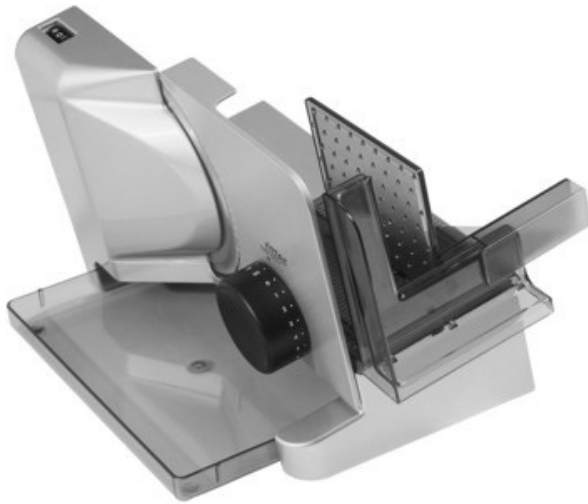

## Ritter E 16 Kompakt Diagonal | silbermetallic

Artikelnummer 10658

### Produkt-Highlights

- Metallausführung schräg gestellt
- Silbermetallic
- Wellenschliffmesser, 17 cm Ø
- Schnittstärkeeinstellung bis ca. 20 mm
- Sicherheits-Moment- und Dauerschalter
- Abnehmbarer Schlitten
- Schlittenweg ca. 18 cm
- Schneidgut-Auffangschale
- Kabeldepot

### Ausstattung & Technik

- Leistung: 65 W
- Messer: Wellenschliffmesser
- schräge Anordnung der Schneidevorrichtung
- Auffangschale/Tablett

### Gehäuseeigenschaften

- Breite: 22,50 cm
- Höhe: 23 cm
- Tiefe: 33,50 cm

- Gewicht: 3 kg
- Farbe: silber