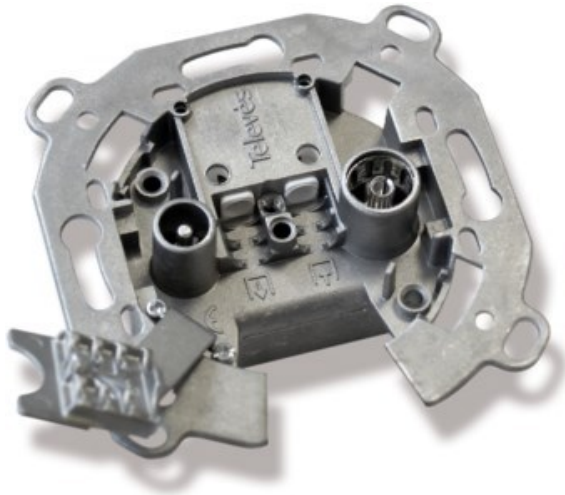

Unsere persönliche Empfehlung für Sie:

Televes UD2410ST Durchgangsdose

Artikelnummer 4572

Produkt-Highlights

- Innenleiter steckbar
- Für Innenleiter 0,65 mm bis 1,1 mm geeignet
- Sehr kleines Gehäuse
- Abgerundete Kanten an der Kabeleinführung
- Breitbandig 4-2400 MHz
- RK-tauglich
- DC-Durchlass
- UNI-Cable tauglich