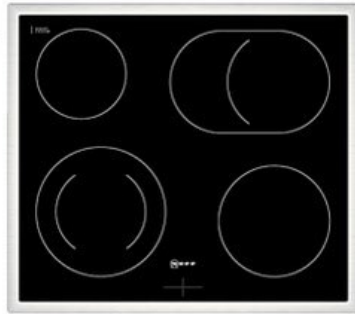

Elektro Mayer

Kompetent. Sympathisch. Nah.

Unsere persönliche Empfehlung für Sie:

Neff EDX4B | schwarz

Artikelnummer 18729

A

Produkt-Highlights

- **CircoTherm®**: einzigartiges Heißluftsystem, mit dem Sie auf bis zu drei Ebenen gleichzeitig backen können.
- **EasyClean®** - diese spezielle Reinigungshilfe ermöglicht die unkomplizierte, energiesparende Reinigung des Backofeninnenraums. Eine umweltschonende Option für die schnelle Reinigung zwischendurch.
- **LED-Display** – kontrastreich und gut lesbar
- 4 HighSpeed-Heizkörper
- 1 Zweikreis-Kochzone
- 1 Bräterzone
- Restwärmeanzeige je Kochzone
- Kochzonen: 1 x Ø 210 mm, 145 mm, 1 kW, 2,2 kW; 1 x Ø 145 mm, 1,2 kW; 1 x Ø 180 mm, 2 kW; 1 x Ø 265 mm, 170 mm, 2,4 kW, 1,6 kW
- Gesamtanschlußwert 7800 W

Produkttyp

- Produkttyp: Einbaugeräte Set

Energieeffizienz / Verbrauchswerte

- Energieeffizienzklasse: A
- Energieeffizienzspektrum: Spektrum [A+++ bis D]
- Energieverbrauch bei Heißluft/Umluft: 0,81 kWh
- Energieverbrauch konventionell: 0,97 kWh
- Innenraum-Volumen: 71 l
- Backrohrvolumen: Large

- Anzahl der Garräume: 1
- Wärmequelle: Elektro

Ausstattung & Technik

- Elektronik Uhr

Gehäuseeigenschaften

- versenkbare Schalter
- Breite (Kochfeld): 58,30 cm
- Höhe (Kochfeld): 4,60 cm

- Tiefe (Kochfeld): 51,30 cm
- Gewicht (Kochfeld): 7 kg
- Breite (Backofen): 59,40 cm
- Höhe (Backofen): 59,50 cm
- Tiefe (Backofen): 54,80 cm
- Gewicht (Backofen): 31,70 kg
- Farbe: schwarz