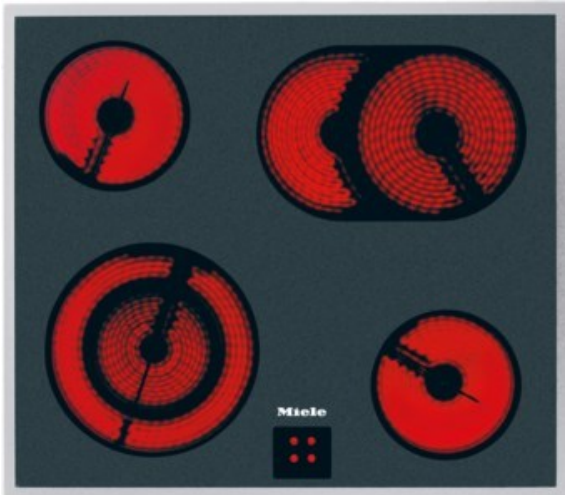

Elektro Mayer

Kompetent. Sympathisch. Nah.

Unsere persönliche Empfehlung für Sie:

Miele KM 6003 LPT | edelstahl

Artikelnummer 13324

Produkt-Highlights

- Ansprechendes Design - 574 mm breit mit umlaufendem Rahmen
- Besonders flexibel - 4 Kochzonen inkl. 1 Bräter- und 1 Vario-Zone
- Sicher - Restwärmeanzeige für jede Kochzone

Produkttyp

- Produkttyp: Einbau-Glaskeramikfeld

Ausstattung & Technik

- Restwärmeanzeige:
Restwärmeanzeige für jede Kochzone

Gehäuseeigenschaften

- Breite: 57,40 cm
- Tiefe: 51,40 cm

- Gewicht: 7,60 kg
- Farbe: edelstahl