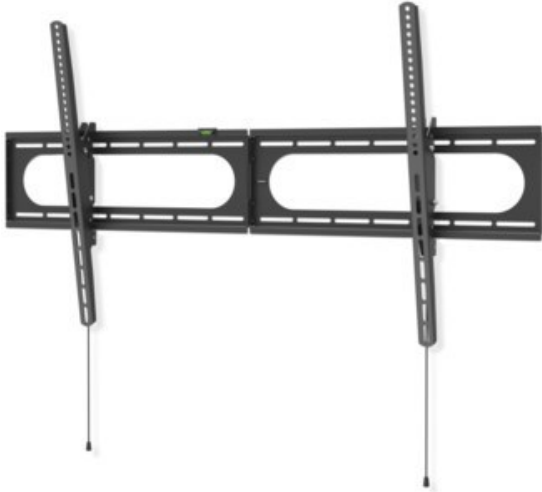

## Hama TV-Wandhalterung 305 cm (120") | schwarz

Artikelnummer 18646

### Produkt-Highlights

- Die hält was aus: Wohnzimmer, Küche oder Schlafzimmer - mit dieser Wandhalterung erhalten Sie in jedem Raum einen idealen Blickwinkel auch auf große und schwere Flat- TVs
- Geeignet für Flachbildschirme mit einer Bildschirmdiagonale von 94 bis 305 cm (37" bis 120")
- Unterstützt alle VESA-Standards bis 1100 x 600
- Stufenlos um bis zu -12/+5° neigbar
- Mit kleiner Wasserwaage für einfache und schnelle Montage
- Max. Traglast: 100 kg
- Wandabstand: 2,8 cm