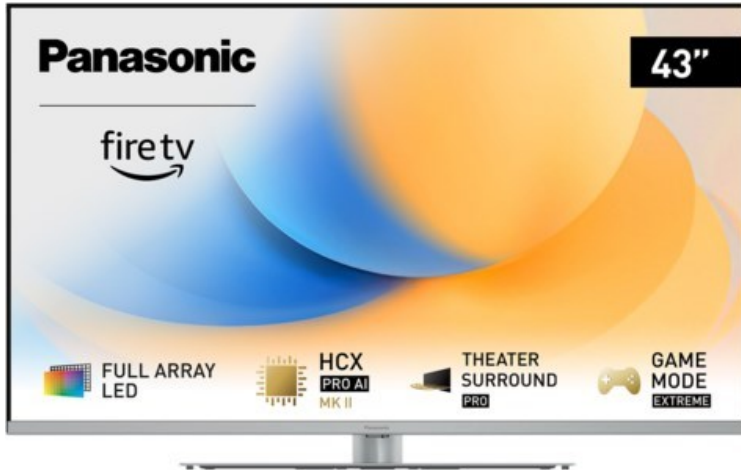

Elektro Mayer

Kompetent. Sympathisch. Nah.

Unsere persönliche Empfehlung für Sie:

Panasonic TV-43W93AE6 | silber

Artikelnummer 18613

Produkt-Highlights

- Full-Array-LED-Hintergrundbeleuchtung mit Dimmung - Hoher Kontrast und Helligkeit, tiefes Schwarz
- HCX PRO AI Processor MK II - Hervorragende Bild- und Tonqualität dank KI-Optimierung und 144 Hz
- Theater Surround Pro - Premium-Heimkino-Sounderlebnis mit verschiedenen Klangmodi und Dolby Atmos®
- Game Mode Extreme - Perfektes Spielerlebnis mit Game Control Board, reduzierter Reaktionszeit, HDMI2.1 VRR/HFR/ALLM
- Multi HDR Ultimate - Unterstützt alle wichtigen HDR-Formate wie Dolby Vision IQ und HDR10+ Adaptive
- Panasonic Premium Fire TV - Intuitive Bedienbarkeit mit personalisierter Bedienung und Empfehlungen für Inhalte

Bildeigenschaften

- Auflösung: Ultra HD (4K)
- Hintergrundbeleuchtung: LED

Ausstattung & Technik

- Bildschirmdiagonale: 108 cm
- Bildschirmdiagonale: 43"
- max. Auflösung (Horizontal): 3840

- max. Auflösung (Vertikal): 2160
- Bildfrequenz: 120 Hz
- WLAN Ausstattung: WLAN integriert