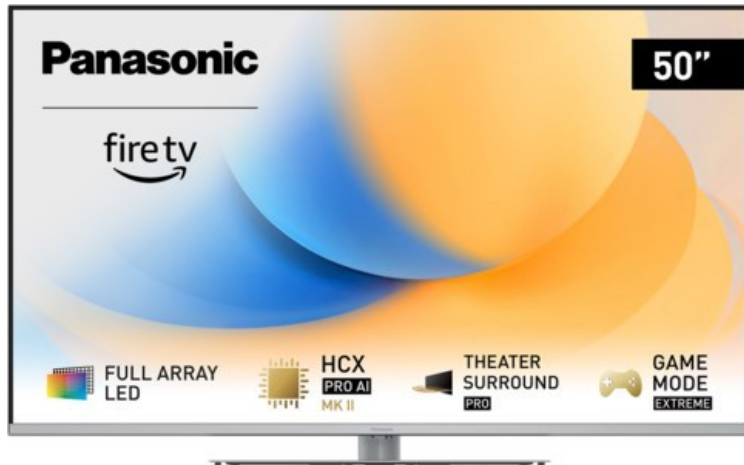

Elektro Mayer

Kompetent. Sympathisch. Nah.

Unsere persönliche Empfehlung für Sie:

Panasonic TV-50W93AE6 | silber

Artikelnummer 18612

Produkt-Highlights

- Full-Array-LED-Hintergrundbeleuchtung mit Dimmung - Hoher Kontrast und Helligkeit, tiefes Schwarz
- HCX PRO AI Processor MK II - Hervorragende Bild- und Tonqualität dank KI-Optimierung und 144 Hz
- Theater Surround Pro - Premium-Heimkino-Sounderlebnis mit verschiedenen Klangmodi und Dolby Atmos®
- Game Mode Extreme - Perfektes Spielerlebnis mit Game Control Board, reduzierter Reaktionszeit, HDMI2.1 VRR/HFR/ALLM
- Multi HDR Ultimate - Unterstützt alle wichtigen HDR-Formate wie Dolby Vision IQ und HDR10+ Adaptive
- Panasonic Premium Fire TV - Intuitive Bedienbarkeit mit personalisierter Bedienung und Empfehlungen für Inhalte

Bildeigenschaften

- Auflösung: Ultra HD (4K)
- Hintergrundbeleuchtung: LED

Ausstattung & Technik

- Bildschirmdiagonale: 126 cm
- Bildschirmdiagonale: 50"
- max. Auflösung (Horizontal): 3840

- max. Auflösung (Vertikal): 2160
- Bildfrequenz: 120 Hz
- WLAN Ausstattung: WLAN integriert