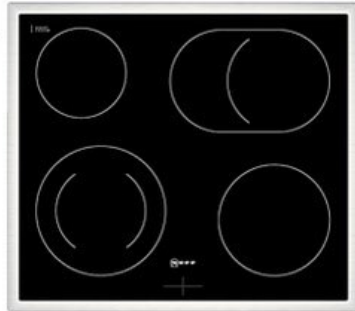

Elektro Mayer

Kompetent. Sympathisch. Nah.

Unsere persönliche Empfehlung für Sie:

Neff EDX4PB

Artikelnummer 18730

A

Produkt-Highlights

- **CircoTherm®**: einzigartiges Heißluftsystem, mit dem Sie auf bis zu drei Ebenen gleichzeitig backen können
- **Pyrolyse-Selbstreinigung** – Ihr Backofen reinigt sich selbst
- **Manuelles EasyClean** – die einfache und minutenschnelle Reinigung des Backofens
- **LED-Display** – kontrastreich und gut lesbar
- 4 HighSpeed-Heizkörper
- 1 Zweikreis-Kochzone
- 1 Bräterzone
- Restwärmeanzeige je Kochzone
- Kochzonen: 1 x Ø 210 mm, 145 mm, 1 kW, 2.2 kW; 1 x Ø 145 mm, 1.2 kW; 1 x Ø 180 mm, 2 kW; 1 x Ø 265 mm, 170 mm, 2.4 kW, 1.6 kW

Produkttyp

- Produkttyp: Einbaugeräte Set

Energieeffizienz / Verbrauchswerte

- Energieeffizienzklasse: A
- Energieeffizienzspektrum: Spektrum [A+++ bis D]
- Energieverbrauch bei Heißluft/Umluft: 0,81 kWh
- Energieverbrauch konventionell: 0,99 kWh
- Innenraum-Volumen: 71 l
- Backrohrvolumen: Large

- Anzahl der Garräume: 1
- Wärmequelle: Elektro

Ausstattung & Technik

- Elektronik Uhr

Gehäuseeigenschaften

- versenkbare Schalter
- Breite (Kochfeld): 58,30 cm
- Höhe (Kochfeld): 4,60 cm

- Tiefe (Kochfeld): 51,30 cm
- Gewicht (Kochfeld): 7 kg
- Breite (Backofen): 59,40 cm
- Höhe (Backofen): 59,50 cm
- Tiefe (Backofen): 54,80 cm
- Gewicht (Backofen): 37,90 kg
- Farbe: schwarz