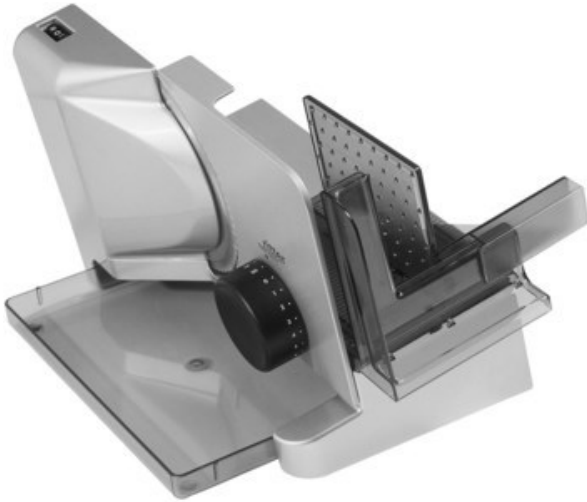

Unsere persönliche Empfehlung für Sie:

Ritter E 16 Kompakt Diagonal | silbermetallic

Artikelnummer 10658

Produkt-Highlights

- Metallausführung schräg gestellt
- Silbermetallic
- Wellenschliffmesser, 17 cm Ø
- Schnittstärkeeinstellung bis ca. 20 mm
- Sicherheits-Moment- und Dauerschalter
- Abnehmbarer Schlitten
- Schlittenweg ca. 18 cm
- Schneidgut-Auffangschale
- Kabeldepot

Ausstattung & Technik

- Leistung: 65 W
- Messer: Wellenschliffmesser
- schräge Anordnung der Schneidevorrichtung
- Auffangschale/Tablett

Bedienung

- max. Schnittstärkeeinstellung: 20 mm

Gehäuseeigenschaften

- Breite: 22,50 cm
- Höhe: 23 cm
- Tiefe: 33,50 cm

- Gewicht: 3 kg
- Farbe: silber

Händler-Kontaktdaten:

Elektro Georg Mayer
Unterer Markt 6
84405 Dorfen
08081 1064
mayer-elektro@t-online.de
www.tp-elektro-mayer-dorfen.de