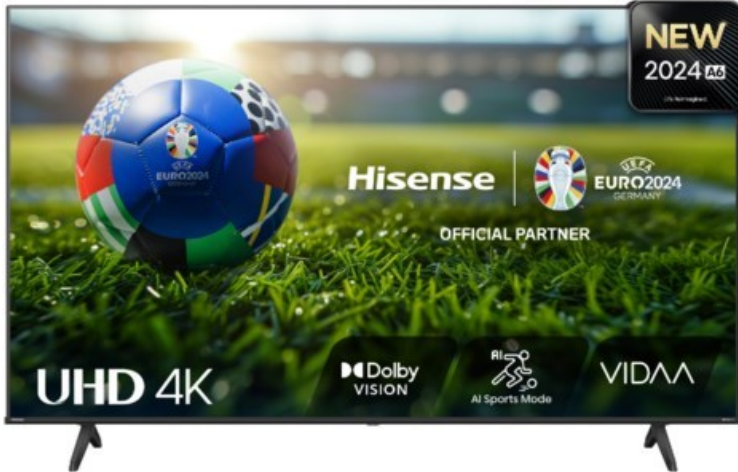

Elektro Mayer

Kompetent. Sympathisch. Nah.

Unsere persönliche Empfehlung für Sie:

Hisense 75A6N

Artikelnummer 18670

Produkt-Highlights

- 4K UHD LED-TV mit Local Dimming
- Dolby Vision
- HDR10+ & Filmmaker Modus
- UHD AI Upscaling Technologie
- Personalisierbare VIDAA U7.6 Smart TV Benutzeroberfläche
- alexa built-in & VIDAA Voice Sprachassistenten
- Game Mode Plus
- Content Share (Android / iOS) & VIDAA (Mobile App für Android / iOS)
- DVB-T2-C/-S2 Triple Tuner, 3x HDMI 2.1, 2x USB, CI+, AV-Eingang (Composite), Digitaler Audio-Ausgang (S/PDIF), LAN, WLAN & Bluetooth integriert

Bildeigenschaften

- Auflösung: Ultra HD (4K)
- Hintergrundbeleuchtung: LED
- HDR 10+ Wiedergabe

Ausstattung & Technik

- Bildschirmdiagonale: 189 cm

- Bildschirmdiagonale: 75"
- max. Auflösung (Horizontal): 3840
- max. Auflösung (Vertikal): 2160
- WLAN Ausstattung: WLAN integriert