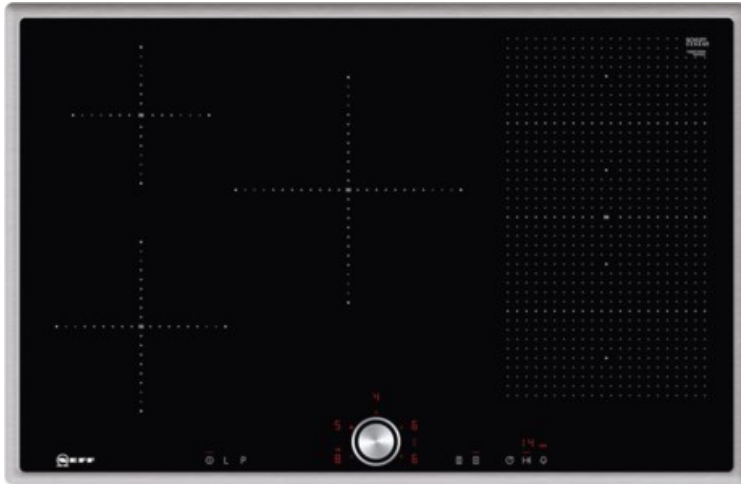

Elektro Mayer

Kompetent. Sympathisch. Nah.

Unsere persönliche Empfehlung für Sie:

Neff TBT5820N | edelstahl

Artikelnummer 12603

Produkt-Highlights

- **Induktion** - Die Hitze wird bei der Induktionsbeheizung direkt im Kochgeschirr erzeugt für präzises, punktgenaues Kochen ohne Nachgaren.
- **FlexInduction** - Die Flexzone bietet die flexible Platzierung Ihrer Töpfe und Pfannen und erhitzt das Kochgeschirr genau an dieser Stelle.
- Das **TwistPad®** ist ein magnetischer abnehmbarer Bedienknopf, mit dem sich alle Kochzonen präzise und komfortabel regeln lassen.
- **PowerMove** - die Flexzone wird in drei Heizzonen aufgeteilt: vorne Kochen, in der Mitte Köcheln und hinten Warmhalten.

Produkttyp

- Produkttyp: Autark-Induktionsfeld

Ausstattung & Technik

- Turbo-Stufe
- Topferkennungssensor für jede Kochzone
- Restwärmanzeige:
Restwärmanzeige für jede Kochzone
- Anschlusswert: 7,40 kW

Bedienung

- Schalterart: abnehmbare Magnet-Drehregler
- Countdown-Timer/Kurzzeit-Wecker
- Haupt-Betriebsschalter
- Funktionssperre
- Kindersicherung

Gehäuseeigenschaften

- Breite: 79,50 cm

- Höhe: 5,50 cm
- Tiefe: 51,70 cm
- Gewicht: 16 kg
- Farbe: edelstahl