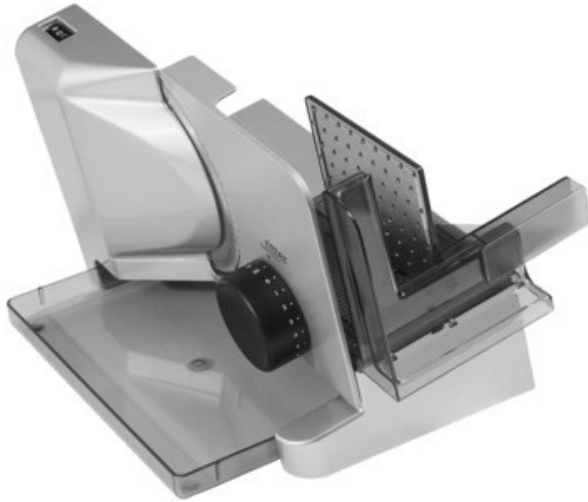

Elektro Mayer

Kompetent. Sympathisch. Nah.

Unsere persönliche Empfehlung für Sie:

Ritter E 16 Kompakt Diagonal | silbermetallic

Artikelnummer 10658

Produkt-Highlights

- Metallausführung schräg gestellt
- Silbermetallic
- Wellenschliffmesser, 17 cm Ø
- Schnittstärkeeinstellung bis ca. 20 mm
- Sicherheits-Moment- und Dauerschalter
- Abnehmbarer Schlitten
- Schlittenweg ca. 18 cm
- Schneidgut-Auffangschale
- Kabeldepot

Ausstattung & Technik

- Leistung: 65 W
- Messer: Wellenschliffmesser
- schräge Anordnung der Schneidevorrichtung
- Auffangschale/Tablett

Bedienung

- max. Schnittstärkeeinstellung: 20 mm

Gehäuseeigenschaften

- Breite: 22,50 cm
- Höhe: 23 cm
- Tiefe: 33,50 cm

- Gewicht: 3 kg
- Farbe: silber

Händler-Kontaktdaten:

Elektro Georg Mayer
Unterer Markt 6
84405 Dorfen
08081 1064
mayer-elektro@t-online.de
www.tp-elektro-mayer-dorfen.de