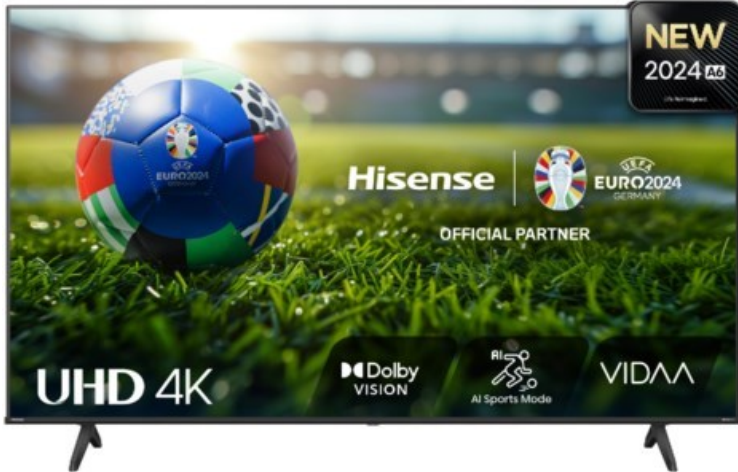

Elektro Mayer

Kompetent. Sympathisch. Nah.

Unsere persönliche Empfehlung für Sie:

Hisense 85A6N

Artikelnummer 18671

Produkt-Highlights

- 4K UHD LED-TV mit Local Dimming
- Dolby Vision
- HDR10+ & Filmmaker Modus
- UHD AI Upscaling Technologie
- Personalisierbare VIDAA U7.6 Smart TV Benutzeroberfläche
- alexa built-in & VIDAA Voice Sprachassistenten
- Game Mode Plus
- Content Share (Android / iOS) & VIDAA (Mobile App für Android / iOS)
- DVB-T2-C/-S2 Triple Tuner, 3x HDMI 2.1, 2x USB, CI+, AV-Eingang (Composite), Digitaler Audio-Ausgang (S/PDIF), LAN, WLAN & Bluetooth integriert

Bildeigenschaften

- Auflösung: Ultra HD (4K)
- Hintergrundbeleuchtung: LED
- HDR 10+ Wiedergabe

Ausstattung & Technik

- Bildschirmdiagonale: 215 cm

- Bildschirmdiagonale: 85"
- max. Auflösung (Horizontal): 3840
- max. Auflösung (Vertikal): 2160
- WLAN Ausstattung: WLAN integriert