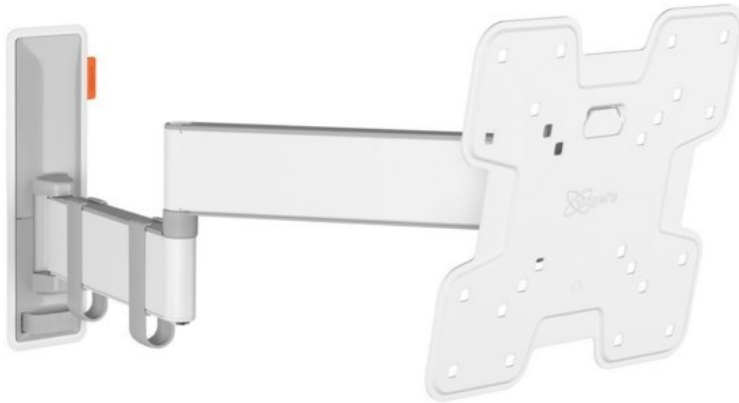

Unsere persönliche Empfehlung für Sie:

Vogels TVM 3245 Full-Motion+ (19-43") | weiss

Artikelnummer 16631

Produkt-Highlights

- Vollbewegliche TV-Wandhalterung für 19-43" Flachbildfernseher
- VESA-Standard: 75mm x 75mm bis 200mm x 200mm
- Drehbar um bis zu 180°
- Neigbar um bis zu 20°
- Bis zu 15 kg (max.) Tragkraft
- Sanfte OneFinger-Bewegung
- Inklusive Kabelklemme: Führen Sie Ihre Kabel vom Fernseher zur Wand
- Konzipiert für den intensiven Gebrauch