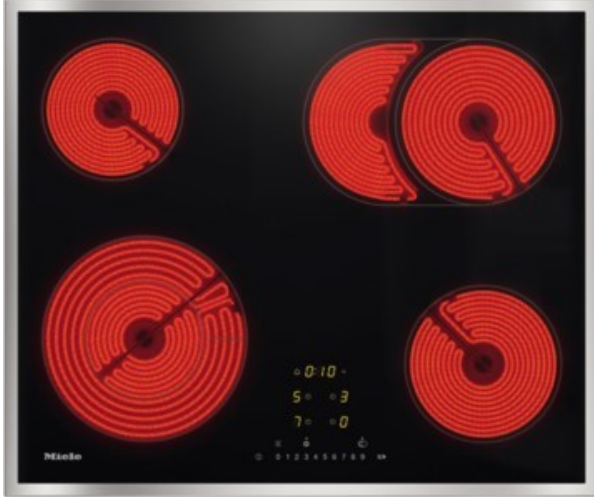

Elektro Mayer

Kompetent. Sympathisch. Nah.

Unsere persönliche Empfehlung für Sie:

Miele KM 6540 FR | edelstahl

Artikelnummer 17866

Produkt-Highlights

- Intuitive Schnellanwahl per Zahlenreihe - ComfortSelect
- Ansprechendes Design - 614 mm breit mit umlaufendem Rahmen
- Besonders flexibel - 4 Kochzonen inkl. 1 Bräter- und 1 Vario-Zone
- Unübertroffen schnell - 1 ExtraSpeed-Kochzone
- Kommunikation mit der Haube - Automatikfunktion Con@ctivity 2.0

Produkttyp

- Produkttyp: Autark-Glaskeramikfeld

Ausstattung & Technik

- Abschaltautomatik
- Restwärmeanzeige
- Anschlusswert: 8 kW

Bedienung

- Countdown-Timer/Kurzzeit-Wecker
- Funktionssperre
- Einschaltssperre

Gehäuseeigenschaften

- Breite: 61,40 cm
- Höhe: 4,20 cm
- Tiefe: 51,40 cm
- Farbe: edelstahl

Händler-Kontaktdaten:

Elektro Georg Mayer
Unterer Markt 6
84405 Dorfen
08081 1064
mayer-elektro@t-online.de
www.tp-elektro-mayer-dorfen.de