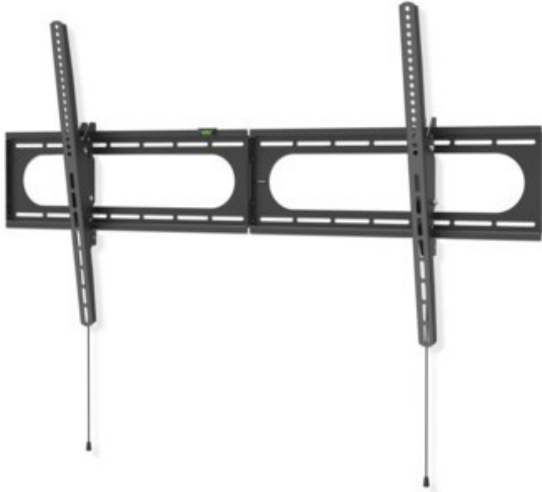

## Hama TV-Wandhalterung 305 cm (120") | schwarz

Artikelnummer 18646

### Produkt-Highlights

- Die hält was aus: Wohnzimmer, Küche oder Schlafzimmer - mit dieser Wandhalterung erhalten Sie in jedem Raum einen idealen Blickwinkel auch auf große und schwere Flat-TVs
- Geeignet für Flachbildschirme mit einer Bildschirmdiagonale von 94 bis 305 cm (37" bis 120")
- Unterstützt alle VESA-Standards bis 1100 x 600
- Stufenlos um bis zu  $-12/+5^\circ$  neigbar
- Mit kleiner Wasserwaage für einfache und schnelle Montage
- Max. Traglast: 100 kg
- Wandabstand: 2,8 cm