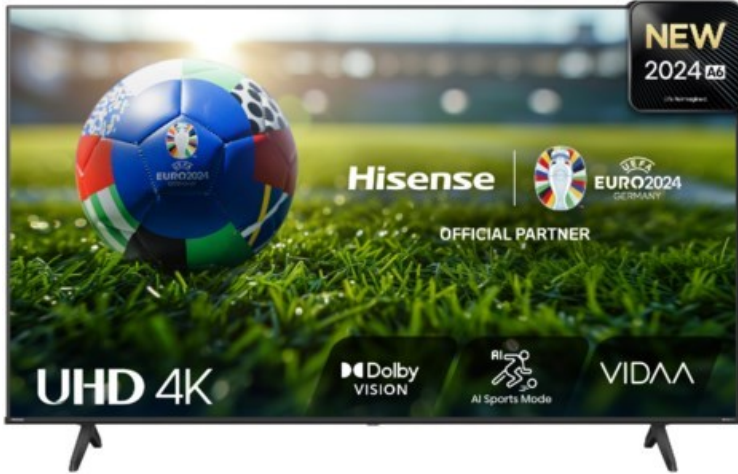

Elektro Mayer

Kompetent. Sympathisch. Nah.

Unsere persönliche Empfehlung für Sie:

Hisense 85A6N

Artikelnummer 18671

Produkt-Highlights

- 4K UHD LED-TV mit Local Dimming
- Dolby Vision
- HDR10+ & Filmmaker Modus
- UHD AI Upscaling Technologie
- Personalisierbare VIDAA U7.6 Smart TV Benutzeroberfläche
- alexa built-in & VIDAA Voice Sprachassistenten
- Game Mode Plus
- Content Share (Android / iOS) & VIDAA (Mobile App für Android / iOS)
- DVB-T2-C/-S2 Triple Tuner, 3x HDMI 2.1, 2x USB, CI+, AV-Eingang (Composite), Digitaler Audio-Ausgang (S/PDIF), LAN, WLAN & Bluetooth integriert

Bildeigenschaften

- Auflösung: Ultra HD (4K)
- Hintergrundbeleuchtung: LED
- HDR 10+ Wiedergabe

Ausstattung & Technik

- Bildschirmdiagonale: 215 cm

- Bildschirmdiagonale: 85"
- max. Auflösung (Horizontal): 3840
- max. Auflösung (Vertikal): 2160
- WLAN Ausstattung: WLAN integriert