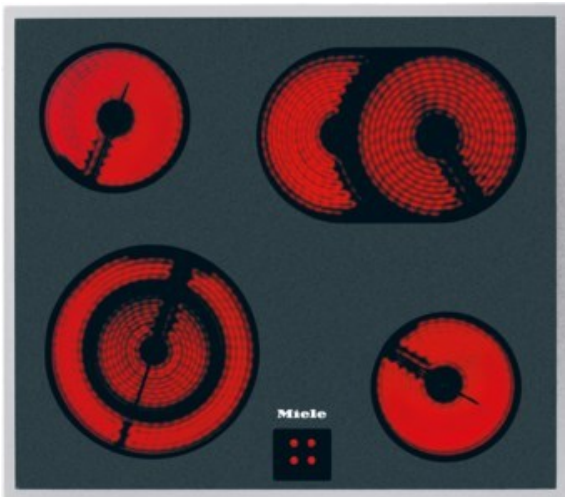

Elektro Mayer

Kompetent. Sympathisch. Nah.

Unsere persönliche Empfehlung für Sie:

Miele KM 6003 LPT | edelstahl

Artikelnummer 13324

Produkt-Highlights

- Ansprechendes Design - 574 mm breit mit umlaufendem Rahmen
- Besonders flexibel - 4 Kochzonen inkl. 1 Bräter- und 1 Vario-Zone
- Sicher - Restwärmeanzeige für jede Kochzone

Produkttyp

- Produkttyp: Einbau-Glaskeramikfeld

Ausstattung & Technik

- Restwärmeanzeige:
Restwärmeanzeige für jede Kochzone

Gehäuseeigenschaften

- Breite: 57,40 cm
- Tiefe: 51,40 cm

- Gewicht: 7,60 kg
- Farbe: edelstahl