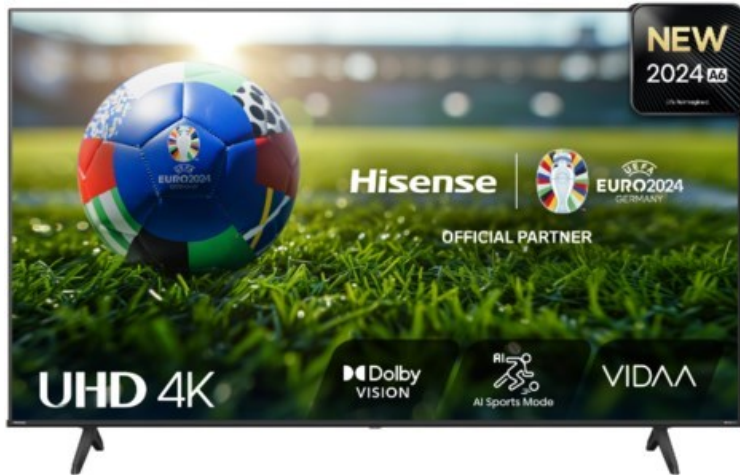

Elektro Mayer

Kompetent. Sympathisch. Nah.

Unsere persönliche Empfehlung für Sie:

Hisense 85A6N

Artikelnummer 18671

Produkt-Highlights

- 4K UHD LED-TV mit Local Dimming
- Dolby Vision
- HDR10+ & Filmmaker Modus
- UHD AI Upscaling Technologie
- Personalisierbare VIDAA U7.6 Smart TV Benutzeroberfläche
- alexa built-in & VIDAA Voice Sprachassistenten
- Game Mode Plus
- Content Share (Android / iOS) & VIDAA (Mobile App für Android / iOS)
- DVB-T2-C/-S2 Triple Tuner, 3x HDMI 2.1, 2x USB, CI+, AV-Eingang (Composite), Digitaler Audio-Ausgang (S/PDIF), LAN, WLAN & Bluetooth integriert

Bildeigenschaften

- Auflösung: Ultra HD (4K)
- Hintergrundbeleuchtung: LED
- HDR 10+ Wiedergabe

Ausstattung & Technik

- Bildschirmdiagonale: 215 cm

- Bildschirmdiagonale: 85"
- max. Auflösung (Horizontal): 3840
- max. Auflösung (Vertikal): 2160
- WLAN Ausstattung: WLAN integriert