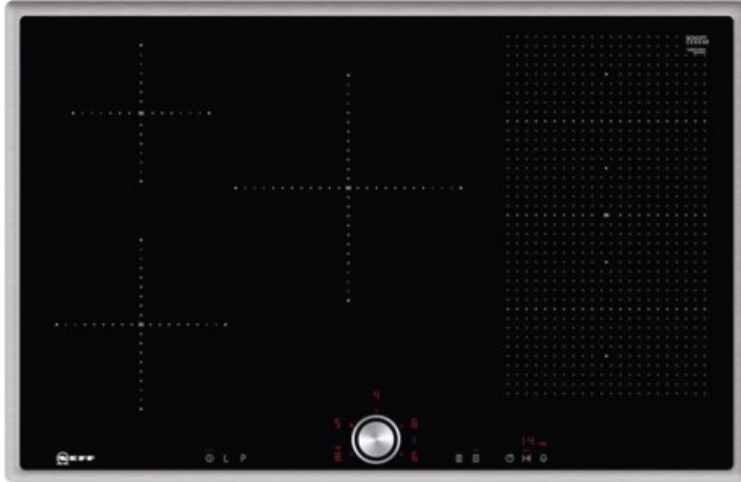

Elektro Mayer

Kompetent. Sympathisch. Nah.

Unsere persönliche Empfehlung für Sie:

Neff TBT5820N | edelstahl

Artikelnummer 12603

Produkt-Highlights

- **Induktion** - Die Hitze wird bei der Induktionsbeheizung direkt im Kochgeschirr erzeugt für präzises, punktgenaues Kochen ohne Nachgaren.
- **FlexInduction** - Die Flexzone bietet die flexible Platzierung Ihrer Töpfe und Pfannen und erhitzt das Kochgeschirr genau an dieser Stelle.
- Das **TwistPad®** ist ein magnetischer abnehmbarer Bedienknopf, mit dem sich alle Kochzonen präzise und komfortabel regeln lassen.
- **PowerMove** - die Flexzone wird in drei Heizzonen aufgeteilt: vorne Kochen, in der Mitte Köcheln und hinten Warmhalten.

Produkttyp

- Produkttyp: Autark-Induktionsfeld

Ausstattung & Technik

- Turbo-Stufe
- Topferkennungssensor für jede Kochzone
- Restwärmanzeige:
Restwärmanzeige für jede Kochzone
- Anschlusswert: 7,40 kW

Bedienung

- Schalterart: abnehmbare Magnet-Drehregler
- Countdown-Timer/Kurzzeit-Wecker
- Haupt-Betriebsschalter
- Funktionssperre
- Kindersicherung

Gehäuseeigenschaften

- Breite: 79,50 cm

- Höhe: 5,50 cm
- Tiefe: 51,70 cm
- Gewicht: 16 kg
- Farbe: edelstahl