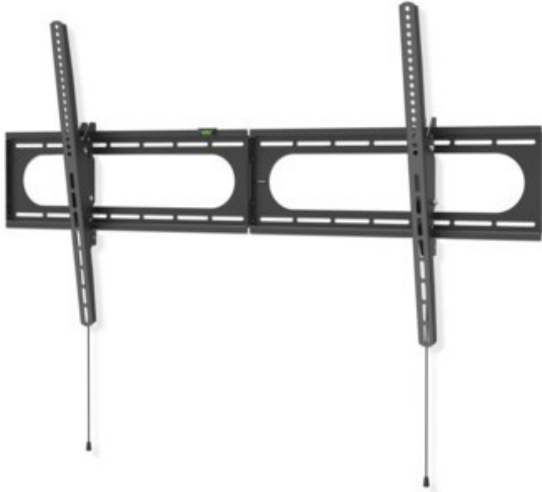

Unsere persönliche Empfehlung für Sie:

Hama TV-Wandhalterung 305 cm (120") | schwarz

Artikelnummer 18646

Produkt-Highlights

- Die hält was aus: Wohnzimmer, Küche oder Schlafzimmer - mit dieser Wandhalterung erhalten Sie in jedem Raum einen idealen Blickwinkel auch auf große und schwere Flat-TVs
- Geeignet für Flachbildschirme mit einer Bildschirmdiagonale von 94 bis 305 cm (37" bis 120")
- Unterstützt alle VESA-Standards bis 1100 x 600
- Stufenlos um bis zu $-12/+5^\circ$ neigbar
- Mit kleiner Wasserwaage für einfache und schnelle Montage
- Max. Traglast: 100 kg
- Wandabstand: 2,8 cm