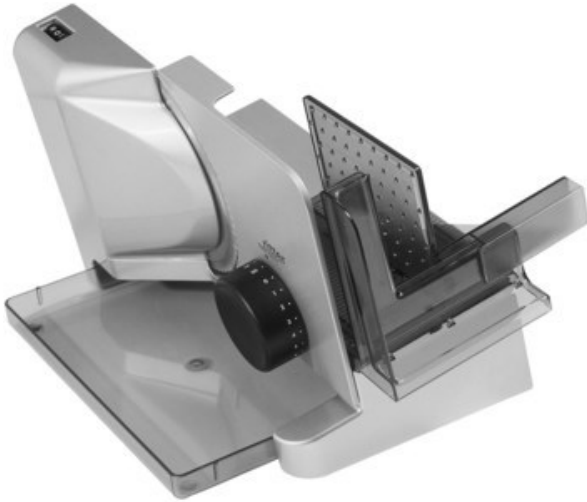

Unsere persönliche Empfehlung für Sie:

Ritter E 16 Kompakt Diagonal | silbermetallic

Artikelnummer 10658

Produkt-Highlights

- Metallausführung schräg gestellt
- Silbermetallic
- Wellenschliffmesser, 17 cm Ø
- Schnittstärkeinstellung bis ca. 20 mm
- Sicherheits-Moment- und Dauerschalter
- Abnehmbarer Schlitten
- Schlittenweg ca. 18 cm
- Schneidgut-Auffangschale
- Kabeldepot

Ausstattung & Technik

- Leistung: 65 W
- Messer: Wellenschliffmesser
- schräge Anordnung der Schneidevorrichtung
- Auffangschale/Tablett

Bedienung

- max. Schnittstärkeinstellung: 20 mm

Gehäuseeigenschaften

- Breite: 22,50 cm
- Höhe: 23 cm
- Tiefe: 33,50 cm

- Gewicht: 3 kg
- Farbe: silber

Händler-Kontaktdaten:

Elektro Georg Mayer
Unterer Markt 6
84405 Dorfen
08081 1064
mayer-elektro@t-online.de
www.tp-elektro-mayer-dorfen.de