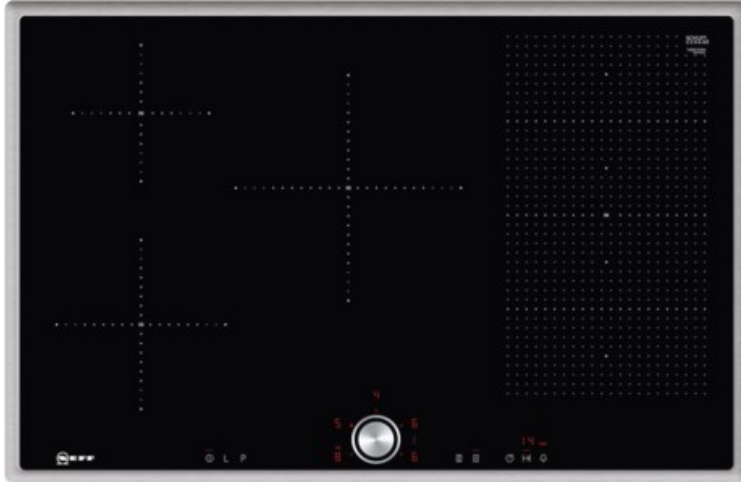

Elektro Mayer

Kompetent. Sympathisch. Nah.

Unsere persönliche Empfehlung für Sie:

Neff TBT5820N | edelstahl

Artikelnummer 12603

Produkt-Highlights

- **Induktion** - Die Hitze wird bei der Induktionsbeheizung direkt im Kochgeschirr erzeugt für präzises, punktgenaues Kochen ohne Nachgaren.
- **FlexInduction** - Die Flexzone bietet die flexible Platzierung Ihrer Töpfe und Pfannen und erhitzt das Kochgeschirr genau an dieser Stelle.
- Das **TwistPad®** ist ein magnetischer abnehmbarer Bedienknopf, mit dem sich alle Kochzonen präzise und komfortabel regeln lassen.
- **PowerMove** - die Flexzone wird in drei Heizzonen aufgeteilt: vorne Kochen, in der Mitte Köcheln und hinten Warmhalten.

Produkttyp

- Produkttyp: Autark-Induktionsfeld

Ausstattung & Technik

- Turbo-Stufe
- Topferkennungssensor für jede Kochzone
- Restwärmanzeige:
  Restwärmanzeige für jede Kochzone
- Anschlusswert: 7,40 kW

Bedienung

- Schalterart: abnehmbare Magnet-Drehregler
- Countdown-Timer/Kurzzeit-Wecker
- Haupt-Betriebsschalter
- Funktionssperre
- Kindersicherung

Gehäuseeigenschaften

- Breite: 79,50 cm

- Höhe: 5,50 cm
- Tiefe: 51,70 cm
- Gewicht: 16 kg
- Farbe: edelstahl

Händler-Kontaktdaten:

Elektro Georg Mayer
Unterer Markt 6
84405 Dorfen
08081 1064
mayer-elektro@t-online.de
www.tp-elektro-mayer-dorfen.de

Ihr Ansprechpartner:

Bernd Mayer
mayer-elektro@t-online.de

Unsere Öffnungszeiten:

Montag	09:00 - 12:00
Dienstag	10:00 - 12:00 / 16:00 - 18:00
Donnerstag	10:00 - 12:00 / 16:00 - 18:00
Freitag	10:00 - 12:00 / 16:00 - 18:00