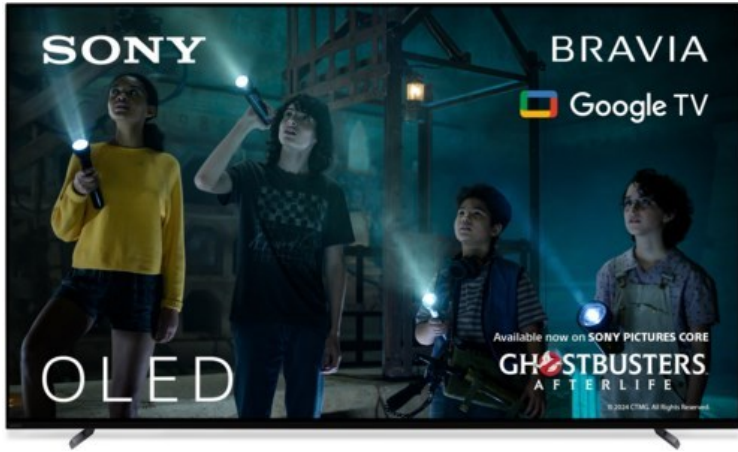

## Sony XR-77A80L | titanschwarz

Artikelnummer 17939

### Produkt-Highlights

- 4K OLED-TV mit XR OLED Contrast Pro Technologie
- Cognitive Processor XR, XR 4K Upscaling, XR Triluminos Pro, XR Clear Image
- Dolby Vision, Netflix Calibrated Mode, IMAX Enhanced, HDR10, HLG
- Google TV mit Google Assistant und Zugang zu Mediatheken, YouTube sowie Google Play (Apps, Spiele, uvm.)
- Streaming Service BRAVIA CORE™ integriert
- VoD Services: u.a. Netflix, Amazon Prime Video, Disney+, Apple TV+, MagentaTV, Joyn, DAZN, Sky Ticket uvm
- Chromecast Built-in, Apple AirPlay/Apple HomeKit, kompatibel mit Amazon Alexa, TV SideView™ App für (Android/iOS)
- Acoustic Surface Audio+ & Dolby Atmos
- Gaming-Menü