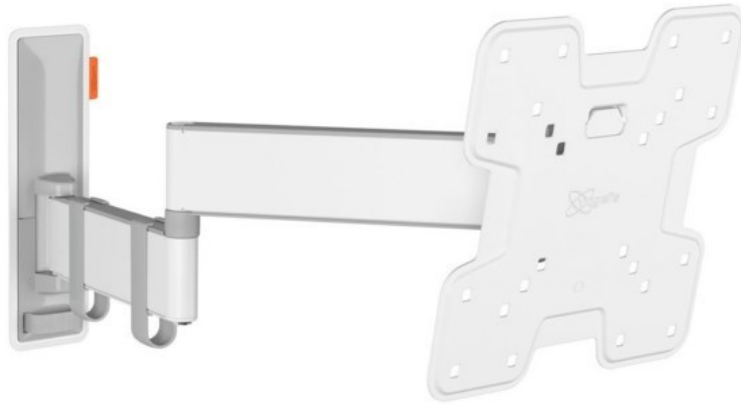

TV Bäumker

Kompetent. Sympathisch. Nah.

Unsere persönliche Empfehlung für Sie:

Vogels TVM 3245 Full-Motion+ (19-43") | weiss

Artikelnummer 16631

Produkt-Highlights

- Vollbewegliche TV-Wandhalterung für 19-43" Flachbildfernseher
- VESA-Standard: 75mm x 75mm bis 200mm x 200mm
- Drehbar um bis zu 180°
- Neigbar um bis zu 20°
- Bis zu 15 kg (max.) Tragkraft
- Sanfte OneFinger-Bewegung
- Inklusive Kabelklemme: Führen Sie Ihre Kabel vom Fernseher zur Wand
- Konzipiert für den intensiven Gebrauch