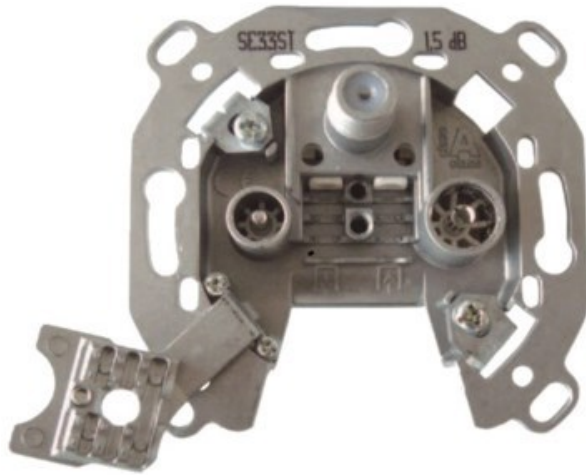

TV Bäumker

Kompetent. Sympathisch. Nah.

Unsere persönliche Empfehlung für Sie:

Televes 3-fach Stichleitungsdose

Artikelnummer 3705

Produkt-Highlights

- Innenleiter steckbar - sehr schnelle Montage
- Für Innenleiter 0,65 mm bis 1,1 mm geeignet
- Sehr kleines Gehäuse
- Abgerundete Kanten an der Kabeleinführung
- Breitbandig 4-2400 MHz
- Rückkanaltauglich
- DC-Durchlass (IEC-Buchse/F-Anschluss)
- UNI-Cable tauglich