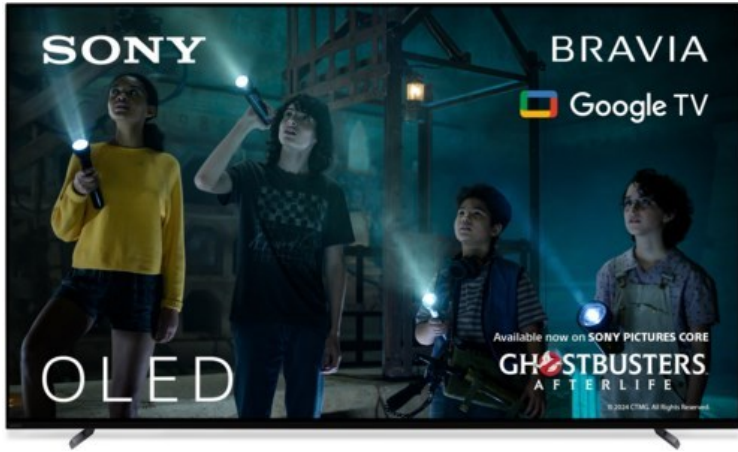

TV Bäumker

Kompetent. Sympathisch. Nah.

Unsere persönliche Empfehlung für Sie:

Sony XR-55A80L | titanschwarz

Artikelnummer 17937

Produkt-Highlights

- 4K OLED-TV mit XR OLED Contrast Pro Technologie
- Cognitive Processor XR, XR 4K Upscaling, XR Triluminos Pro, XR Clear Image
- Dolby Vision, Netflix Calibrated Mode, IMAX Enhanced, HDR10, HLG
- Google TV mit Google Assistant und Zugang zu Mediatheken, YouTube sowie Google Play (Apps, Spiele, uvm.)
- Streaming Service BRAVIA CORE™ integriert
- VoD Services: u.a. Netflix, Amazon Prime Video, Disney+, Apple TV+, MagentaTV, Joyn, DAZN, Sky Ticket uvm
- Chromecast Built-in, Apple AirPlay/Apple HomeKit, kompatibel mit Amazon Alexa, TV SideView™ App für (Android/iOS)
- Acoustic Surface Audio+ & Dolby Atmos
- Gaming-Menü

Bildeigenschaften

- Auflösung: Ultra HD (4K)
- HDR Wiedergabe

Ausstattung & Technik

- Bildschirmdiagonale: 139 cm
- Bildschirmdiagonale: 55"

- max. Auflösung (Horizontal): 3840
- max. Auflösung (Vertikal): 2160
- WLAN Ausstattung: WLAN integriert