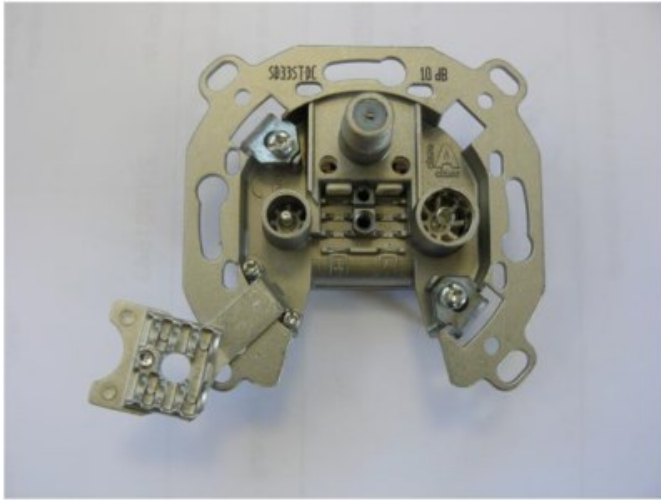

TV Bäumker

Kompetent. Sympathisch. Nah.

Unsere persönliche Empfehlung für Sie:

Televes SD33ST-DC 3-fach Durchgangsdose

Artikelnummer 9213

Produkt-Highlights

- Innenleiter steckbar - sehr schnelle Montage
- Für Innenleiter 0,65 mm bis 1,1 mm geeignet
- Sehr kleines Gehäuse
- Abgerundete Kanten an der Kabeleinführung
- Breitbandig 4-2400 MHz
- Rückkanaltauglich
- DC-Durchlass (IEC-Buchse/F-Anschluss)
- UNI-Cable tauglich