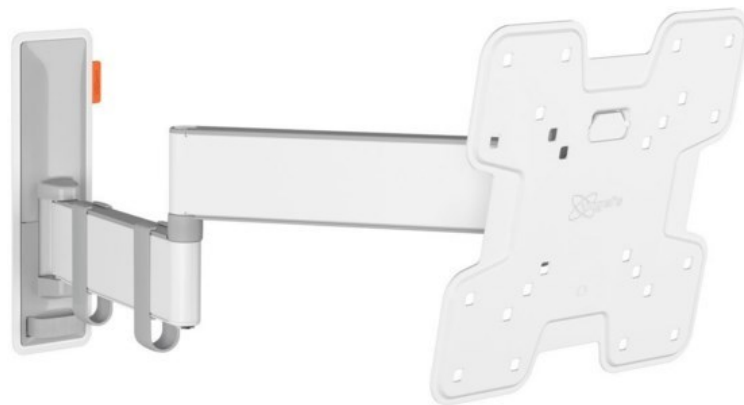

TV Bäumker

Kompetent. Sympathisch. Nah.

Unsere persönliche Empfehlung für Sie:

Vogels TVM 3245 Full-Motion+ (19-43") | weiss

Artikelnummer 16631

Produkt-Highlights

- Vollbewegliche TV-Wandhalterung für 19-43" Flachbildfernseher
- VESA-Standard: 75mm x 75mm bis 200mm x 200mm
- Drehbar um bis zu 180°
- Neigbar um bis zu 20°
- Bis zu 15 kg (max.) Tragkraft
- Sanfte OneFinger-Bewegung
- Inklusive Kabelklemme: Führen Sie Ihre Kabel vom Fernseher zur Wand
- Konzipiert für den intensiven Gebrauch