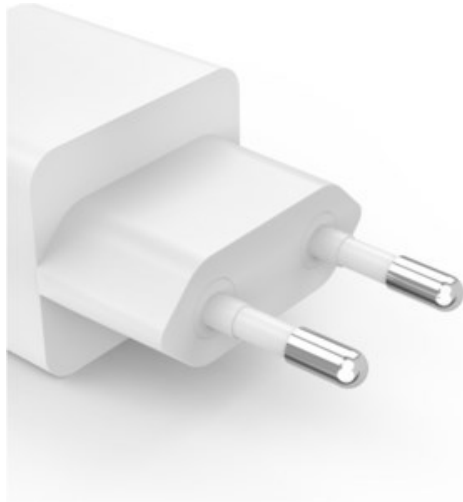

TV Bäumker

Kompetent. Sympathisch. Nah.

Unsere persönliche Empfehlung für Sie:

Hama Mini-Ladegerät (45W) | weiss

Artikelnummer 18864

Produkt-Highlights

- Volle Power für bis zu zwei Geräte gleichzeitig: mit dem Schnellladegerät Handy, Tablet, Laptop und Co in Höchstgeschwindigkeit über die Steckdose laden
- Ladeadapter mit der Schnellladetechnologie Power Delivery, unterstützt zusätzlich Qualcomm® Quick Charge™ 2.0/3.0
- Werfen Sie den Turbo an: Das Schnellladegerät lädt mit einer vielfach höheren Ladeleistung als ein herkömmliches 5-Watt-Ladegerät
- Ladegeschwindigkeit mit Power Delivery bis 45 Watt, unterstützt zusätzlich Qualcomm® Quick Charge™
- Perfekt für Smartphones mit hoher Ladeleistung: Geräte in High-Speed laden, in 30 Minuten auf 60 %, ideal für Geräte der neueren Generation, da diese häufig keine Ladegeräte mehr beim Kauf inklusive haben
- Leistungsstarkes GaN-Ladegerät: Höchste Effizienz mit einer geringen Wärmeentwicklung und das im kompakten und leichten Design
- Ideal zum gleichzeitigen und schnellen Laden mehrerer Geräte über USB-A oder USB-C
- Power für zwei: hochwertiges USB-Ladegerät mit je einem USB-C- und einem USB-A-Port, um bis zu zwei Geräte gleichzeitig zu laden, z.B. Smartphone und Tablet
- Angeschlossene Geräte werden automatisch erkannt und optimal geladen