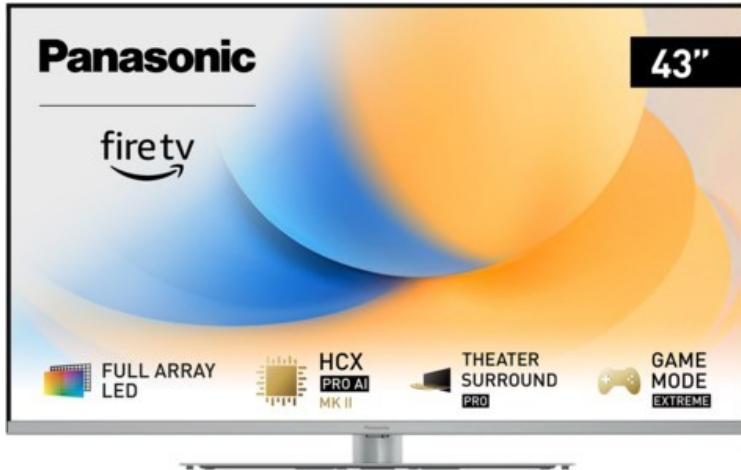

TV Bäumker

Kompetent. Sympathisch. Nah.

Unsere persönliche Empfehlung für Sie:

Panasonic TV-43W93AE6 | silber

Artikelnummer 18613

Produkt-Highlights

- Full-Array-LED-Hintergrundbeleuchtung mit Dimmung - Hoher Kontrast und Helligkeit, tiefes Schwarz
- HCX PRO AI Processor MK II - Hervorragende Bild- und Tonqualität dank KI-Optimierung und 144 Hz
- Theater Surround Pro - Premium-Heimkino-Sounderlebnis mit verschiedenen Klangmodi und Dolby Atmos®
- Game Mode Extreme - Perfektes Spielerlebnis mit Game Control Board, reduzierter Reaktionszeit, HDMI2.1 VRR/HFR/ALLM
- Multi HDR Ultimate - Unterstützt alle wichtigen HDR-Formate wie Dolby Vision IQ und HDR10+ Adaptive
- Panasonic Premium Fire TV - Intuitive Bedienbarkeit mit personalisierter Bedienung und Empfehlungen für Inhalte

Bildeigenschaften

- Auflösung: Ultra HD (4K)
- Hintergrundbeleuchtung: LED

Ausstattung & Technik

- Bildschirmdiagonale: 108 cm
- Bildschirmdiagonale: 43"
- max. Auflösung (Horizontal): 3840

- max. Auflösung (Vertikal): 2160
- Bildfrequenz: 120 Hz
- WLAN Ausstattung: WLAN integriert