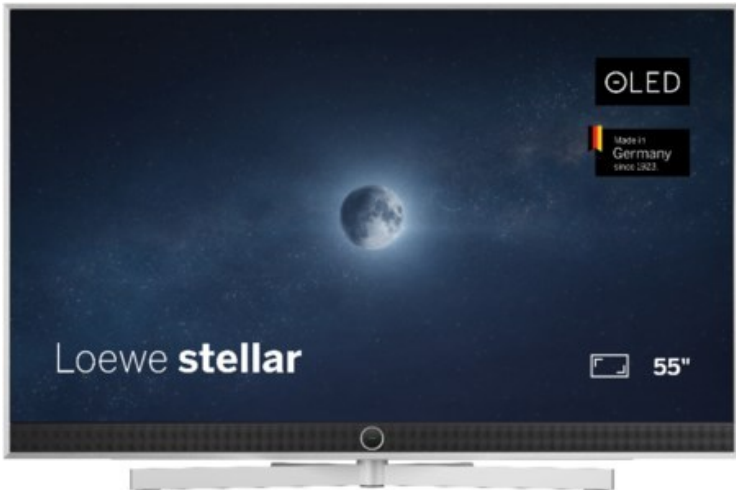

## Loewe stellar. 55 dr+ | alu brushed/alu

Artikelnummer 18833

### Produkt-Highlights

- Ultra HD OLED Panel mit MLA (Micro Lens Array) & META-Technologie
- Loewe dual channel dr+ mit SSD für Multi-View und Multi-Recording
- Flexible Anschlüsse mit HDMI 2.1 und 144 Hz VRR für schnelles Konsolen-Gaming
- HDR10+ Adaptive Unterstützung
- Super-schnelles und smartes Loewe os mit App-Store und Zugriff eine großen Vielfalt an Video-on-Demand-Diensten für jeden Markt, darunter z.B. Netflix, Disney+, Samsung TV Plus, HD+, Magenta TV und vieles mehr
- 360° Craft-Design mit gebürstetem Alu und cleveren Konstruktionsdetails
- Dezentos Loewe magic.light und Bodenstandfuß mit magic.motion
- Loewe stellar mini Fernbedienung mit Bluetooth und Sprachsteuerung, inklusive Alexa Skills und Bixby
- Miracast, Apple Airplay und Samsung SmartThings Unterstützung

### Produkttyp

- Technologie: OLED

### Bildeigenschaften

- Auflösung: Ultra HD (4K)