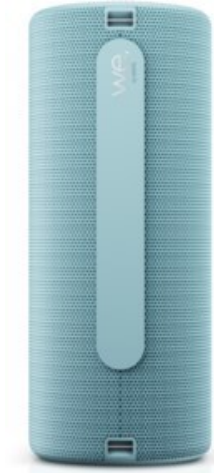

Unsere persönliche Empfehlung für Sie:

We.by LOEWE. We. HEAR 2 | aqua blue

Artikelnummer 16583

Produkt-Highlights

- Der We. HEAR 2 Bluetooth-Lautsprecher verfügt über eine Gesamtleistung von 60 Watt, bietet super Sound und eine satte Klangqualität.
- Attraktive Größe und weniger Gewicht. Das spritzwassergeschützte Gehäuse macht ihn zum perfekten Begleiter für deine Moves.
- Eine moderne Akkulaufzeit von bis zu 17 Stunden und eine kurze Ladezeit bieten dir langen Musikgenuss.
- Lass dich inspirieren und dann dreh auf

Ausstattung & Technik

- Spannungsversorgung durch Akku
- Betriebszeit mit Akku: 17 Std.

Schnittstellen

- Bluetooth Schnittstelle

Gehäuseeigenschaften

- Farbe: blau

Händler-Kontaktdaten:

RIES Electronic
Leutweinstr. 32
68219 Mannheim
0621 4397372
info@ries-electronic.de
www.tp-ries-electronic.de