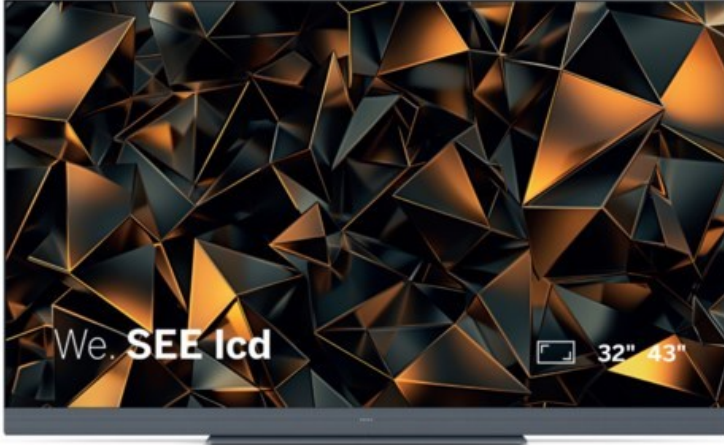

We.by LOEWE. We. SEE 32 | storm grey

Artikelnummer 18716

Produkt-Highlights

- Brillantes und natürliches Bild dank Full HD Edge-LED LCD-Panel mit HDR-Verarbeitung
- Flexible Anschlussmöglichkeiten mit HDMI 2.1 und USB-Recording
- We. by Loewe os mit Smart Streaming, Apple AirPlay und DTS Play-Fi
- Integrierte Front-Soundbar mit 60 Watt und Dolby Atmos
- Extravagantes 360° Design mit lackiertem Tischfuß aus Metall
- Modulare Audio- und Aufstellösungen für jede Anwendung

Bildeigenschaften

- Auflösung: Full HD
- Hintergrundbeleuchtung: LED
- HDR Wiedergabe

Ausstattung & Technik

- Bildschirmdiagonale: 80 cm
- Bildschirmdiagonale: 32"
- max. Auflösung (Horizontal): 1920
- max. Auflösung (Vertikal): 1080
- WLAN Ausstattung: WLAN integriert