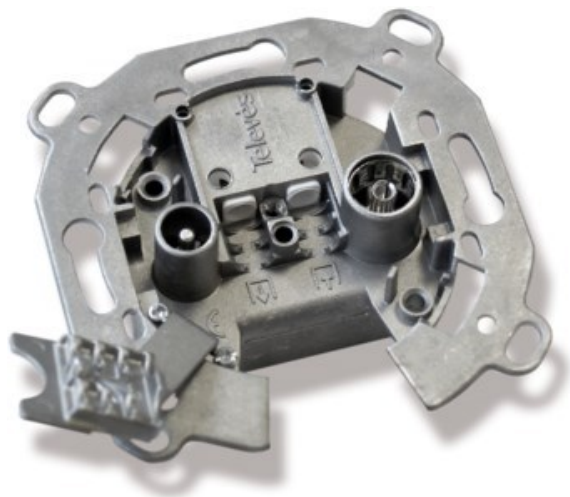

## Televes UD2410ST Durchgangsdose

Artikelnummer 4572

### Produkt-Highlights

- Innenleiter steckbar
- Für Innenleiter 0,65 mm bis 1,1 mm geeignet
- Sehr kleines Gehäuse
- Abgerundete Kanten an der Kabeleinführung
- Breitbandig 4-2400 MHz
- RK-tauglich
- DC-Durchlass
- UNI-Cable tauglich