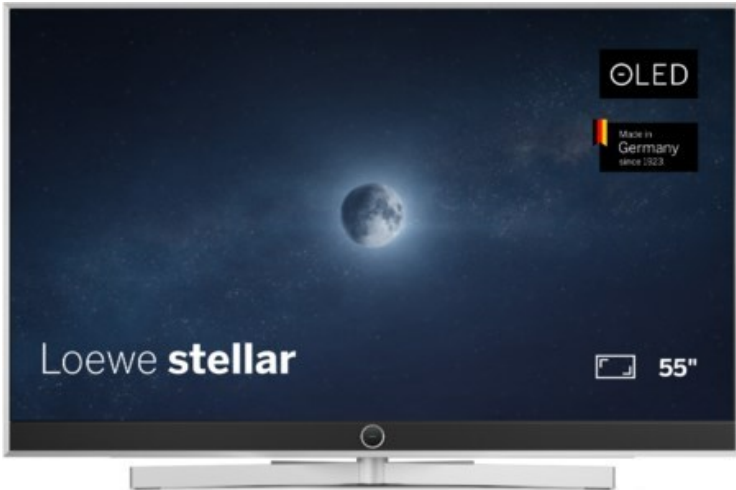

Loewe stellar. 55 dr+ | alu brushed/concrete

Artikelnummer 18565

Produkt-Highlights

- Ultra HD OLED Panel mit MLA (Micro Lens Array) & META-Technologie
- Loewe dual channel dr+ mit SSD für Multi-View und Multi-Recording
- Flexible Anschlüsse mit HDMI 2.1 und 144 Hz VRR für schnelles Konsolen-Gaming
- HDR10+ Adaptive Unterstützung
- Super-schnelles und smartes Loewe os mit App-Store und Zugriff eine großen Vielfalt an Video-on-Demand-Diensten für jeden Markt, darunter z.B. Netflix, Disney+, Samsung TV Plus, HD+, Magenta TV und vieles mehr
- 360° Craft-Design mit gebürstetem Alu, echtem Beton und cleveren Konstruktionsdetails
- Dezentres Loewe magic.light und Bodenstandfuß mit magic.motion
- Loewe stellar mini Fernbedienung mit Bluetooth und Sprachsteuerung, inklusive Alexa Skills und Bixby
- Miracast, Apple Airplay und Samsung SmartThings Unterstützung

Produkttyp

- Technologie: OLED

Energieeffizienz / Verbrauchswerte

- Energy Label Version: 2019/2013
- Energieeffizienzklasse: E
- Energieeffizienzspektrum: Spektrum [A bis G]
- Energieverbrauch (kWh/1.000h): 63 kWh/1000h
- Energieverbrauch (HDR-Wiedergabe) (kWh/1.000h): 76 kWh/1000h
- Energieeffizienzklasse (HDR-Wiedergabe): F

Bildeigenschaften

- Auflösung: Ultra HD (4K)

Ausstattung & Technik

- Bildschirmdiagonale: 139 cm

- Bildschirmdiagonale: 55"
- max. Auflösung (Horizontal): 3840
- max. Auflösung (Vertikal): 2160
- Festplattenrekorder
- WLAN Ausstattung: WLAN integriert