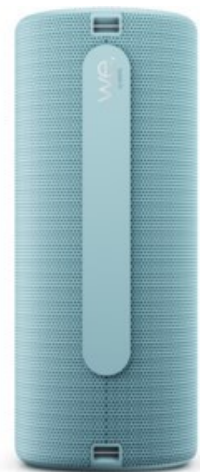

## We.by LOEWE. We. HEAR 2 | aqua blue

Artikelnummer 16583

### Produkt-Highlights

- Der We. HEAR 2 Bluetooth-Lautsprecher verfügt über eine Gesamtleistung von 60 Watt, bietet super Sound und eine satte Klangqualität.
- Attraktive Größe und weniger Gewicht. Das spritzwassergeschützte Gehäuse macht ihn zum perfekten Begleiter für deine Moves.
- Eine moderne Akkulaufzeit von bis zu 17 Stunden und eine kurze Ladezeit bieten dir langen Musikgenuss.
- Lass dich inspirieren und dann dreh auf

### Gehäuseeigenschaften

- Farbe: blau