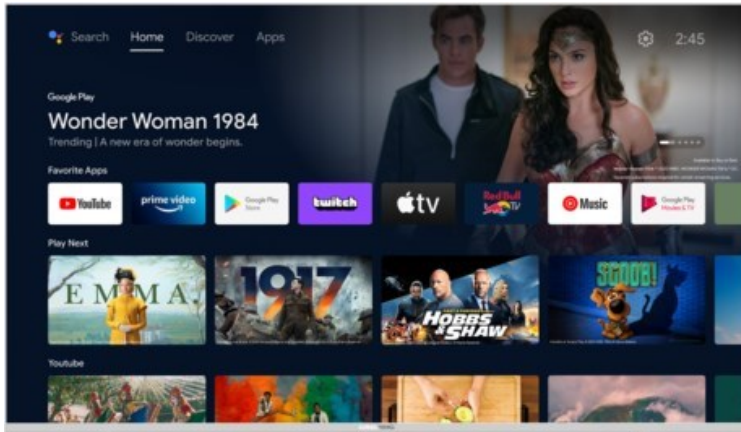

RIES Electronic

Kompetent. Sympathisch. Nah.

Unsere persönliche Empfehlung für Sie:

Grundig 40 CFA 6390 Zürich | silber

Artikelnummer 18053

Produkt-Highlights

- 1.920 x 1.080 Full-HD LED-TV
- DVB-T2 HD /-C /-S2 Triple Tuner
- 600 Hz PPR (Picture Perfection Rate)
- Android TV mit Zugriff auf Google Play Store Inhalte & Streaming Dienste
- Chromecast built-in
- Magic Fidelity Soundtechnologie
- USB-Recording (PVR) & Time-Shift
- Wiedergabe von Medien-Dateien über USB Eingang
- 2x HDMI, 1x USB, CI+, Digitaler Audio-Ausgang (optisch), Kopfhörer-Ausgang, LAN, WLAN & Bluetooth integriert

Bildeigenschaften

- Auflösung: Full HD
- Hintergrundbeleuchtung: LED
- HDR Wiedergabe

Ausstattung & Technik

- Bildschirmdiagonale: 100 cm
- Bildschirmdiagonale: 40"

- max. Auflösung (Horizontal): 1920
- max. Auflösung (Vertikal): 1080
- WLAN Ausstattung: WLAN integriert

Multimedia/Empfang

- Tuner: DVB-T2 Tuner, DVB-C Tuner, DVB-S2 Tuner
- USB-Aufnahme Funktion
- TimeShift
- USB-Medienwiedergabe
- Smart-TV: Online Videodienste, Online Apps erhältlich

Bedienung

- steuerbar über Smartphone/Tablet