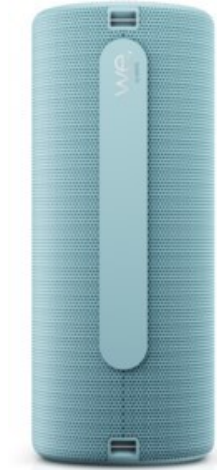

Unsere persönliche Empfehlung für Sie:

We.by LOEWE. We. HEAR 2 | aqua blue

Artikelnummer 16583

Produkt-Highlights

- Der We. HEAR 2 Bluetooth-Lautsprecher verfügt über eine Gesamtleistung von 60 Watt, bietet super Sound und eine satte Klangqualität.
- Attraktive Größe und weniger Gewicht. Das spritzwassergeschützte Gehäuse macht ihn zum perfekten Begleiter für deine Moves.
- Eine moderne Akkulaufzeit von bis zu 17 Stunden und eine kurze Ladezeit bieten dir langen Musikgenuss.
- Lass dich inspirieren und dann dreh auf

Ausstattung & Technik

- Spannungsversorgung durch Akku
- Betriebszeit mit Akku: 17 Std.

Schnittstellen

- Bluetooth Schnittstelle

Gehäuseeigenschaften

- Farbe: blau

Händler-Kontaktdaten:

RIES Electronic
Leutweinstr. 32
68219 Mannheim
0621 4397372
info@ries-electronic.de
www.tp-ries-electronic.de