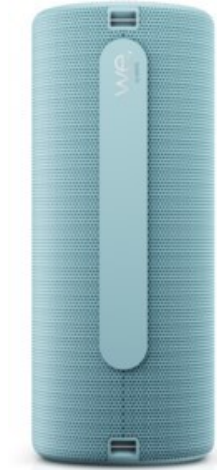

## We.by LOEWE. We. HEAR 2 | aqua blue

Artikelnummer 16583

### Produkt-Highlights

- Der We. HEAR 2 Bluetooth-Lautsprecher verfügt über eine Gesamtleistung von 60 Watt, bietet super Sound und eine satte Klangqualität.
- Attraktive Größe und weniger Gewicht. Das spritzwassergeschützte Gehäuse macht ihn zum perfekten Begleiter für deine Moves.
- Eine moderne Akkulaufzeit von bis zu 17 Stunden und eine kurze Ladezeit bieten dir langen Musikgenuss.
- Lass dich inspirieren und dann dreh auf

### Gehäuseeigenschaften

- Farbe: blau