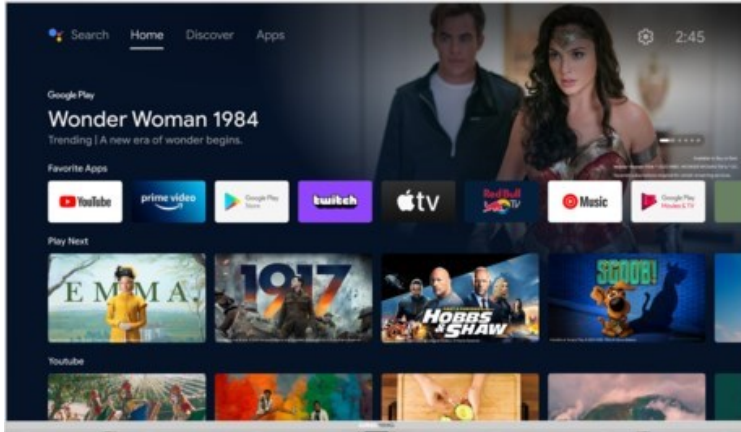

RIES Electronic

Kompetent. Sympathisch. Nah.

Unsere persönliche Empfehlung für Sie:

Grundig 40 CFA 6390 Zürich | silber

Artikelnummer 18053

Produkt-Highlights

- 1.920 x 1.080 Full-HD LED-TV
- DVB-T2 HD /-C /-S2 Triple Tuner
- 600 Hz PPR (Picture Perfection Rate)
- Android TV mit Zugriff auf Google Play Store Inhalte & Streaming Dienste
- Chromecast built-in
- Magic Fidelity Soundtechnologie
- USB-Recording (PVR) & Time-Shift
- Wiedergabe von Medien-Dateien über USB Eingang
- 2x HDMI, 1x USB, CI+, Digitaler Audio-Ausgang (optisch), Kopfhörer-Ausgang, LAN, WLAN & Bluetooth integriert

Bildeigenschaften

- Auflösung: Full HD
- Hintergrundbeleuchtung: LED
- HDR Wiedergabe

Ausstattung & Technik

- Bildschirmdiagonale: 100 cm
- Bildschirmdiagonale: 40"

- max. Auflösung (Horizontal): 1920
- max. Auflösung (Vertikal): 1080
- WLAN Ausstattung: WLAN integriert