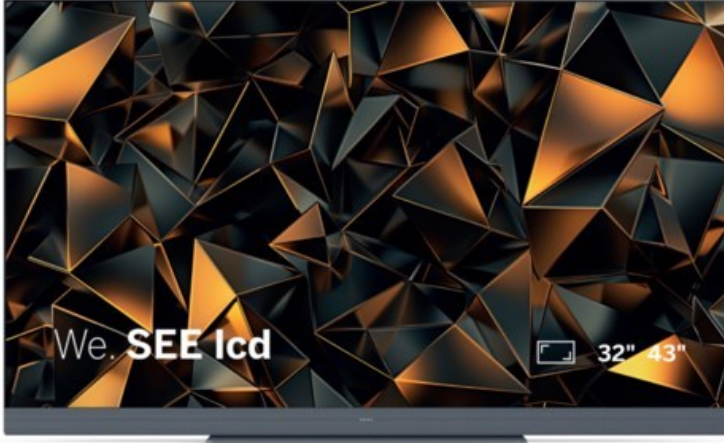

We.by LOEWE. We. SEE 32 | storm grey

Artikelnummer 18716

Produkt-Highlights

- Brillantes und natürliches Bild dank Full HD Edge-LED LCD-Panel mit HDR-Verarbeitung
- Flexible Anschlussmöglichkeiten mit HDMI 2.1 und USB-Recording
- We. by Loewe os mit Smart Streaming, Apple AirPlay und DTS Play-Fi
- Integrierte Front-Soundbar mit 60 Watt und Dolby Atmos
- Extravagantes 360° Design mit lackiertem Tischfuß aus Metall
- Modulare Audio- und Aufstellösungen für jede Anwendung

Bildeigenschaften

- Auflösung: Full HD
- Hintergrundbeleuchtung: LED
- HDR Wiedergabe

Ausstattung & Technik

- Bildschirmdiagonale: 80 cm
- Bildschirmdiagonale: 32"
- max. Auflösung (Horizontal): 1920
- max. Auflösung (Vertikal): 1080
- WLAN Ausstattung: WLAN integriert