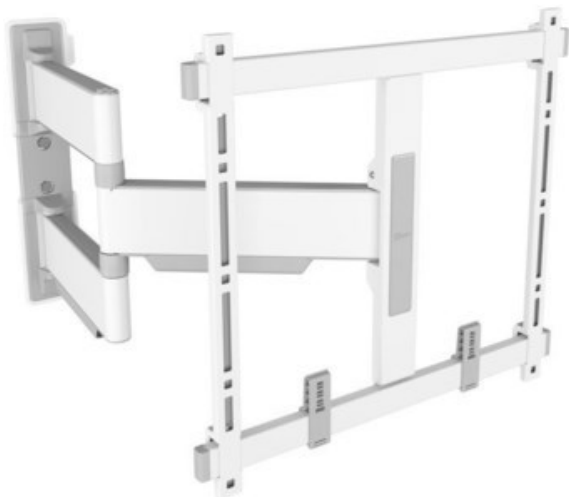

Vogels TVM 5445 Full-Motion+ (32-65") | weiss

Artikelnummer 17547

Produkt-Highlights

- Schwenkbare, ultradünne TV-Wandhalterung - Ideal für große OLED/QLED-TV's
- Speziell für Fernseher mit einer Größe von 32 bis 65 Zoll
- Extrem flach und stark - Nur 4 cm von der Wand entfernt
- Um bis zu 180° drehbar
- Bis zu 35 kg max. Gewichtslast
- Sanfte OneFinger™-Bewegung - Dank beschichteter Lager und Präzisionsstahlwellen
- 2D-Leveling™: So bleibt Ihr Fernseher immer waagrecht - Präzise Nivellierung nach der Installation (horizontal und vertikal)
- Absolut gerade Installation - Kostenlose Wasserwaage inklusive
- TV-Schutzpatches - Schützen Sie die Rückseite Ihres Fernsehers mit weichen Schutzpatches