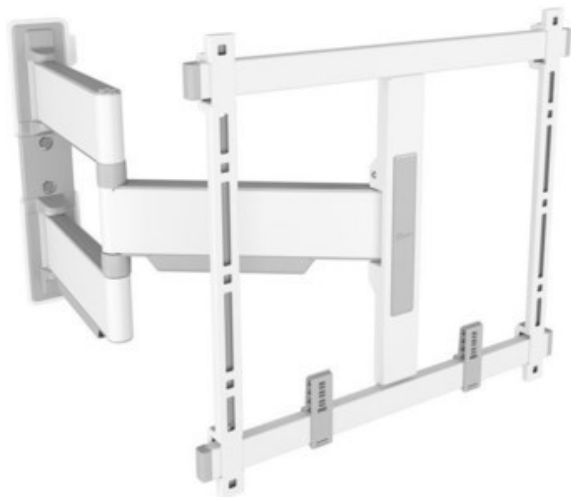

Vogels TVM 5445 Full-Motion+ (32-65") | weiss

Artikelnummer 17547

Produkt-Highlights

- Schwenkbare, ultradünne TV-Wandhalterung - Ideal für große OLED/QLED-TV's
- Speziell für Fernseher mit einer Größe von 32 bis 65 Zoll
- Extrem flach und stark - Nur 4 cm von der Wand entfernt
- Um bis zu 180° drehbar
- Bis zu 35 kg max. Gewichtslast
- Sanfte OneFinger™-Bewegung - Dank beschichteter Lager und Präzisionsstahlwellen
- 2D-Leveling™: So bleibt Ihr Fernseher immer waagrecht - Präzise Nivellierung nach der Installation (horizontal und vertikal)
- Absolut gerade Installation - Kostenlose Wasserwaage inklusive
- TV-Schutzpatches - Schützen Sie die Rückseite Ihres Fernsehers mit weichen Schutzpatches