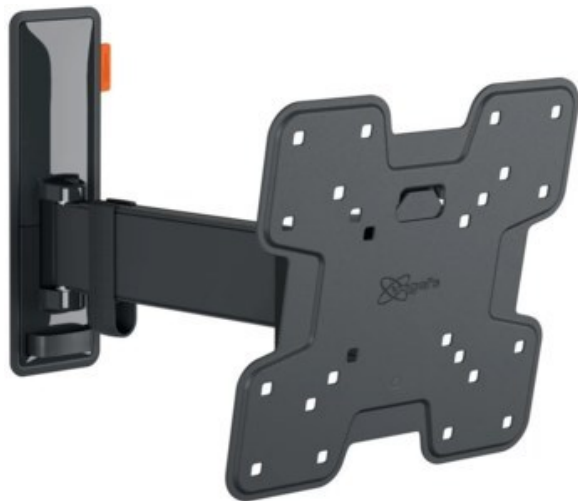

Vogels TVM 3225 Full-Motion (19-43") | schwarz

Artikelnummer 16629

Produkt-Highlights

- Vollbewegliche TV-Wandhalterung für 19-43" Flachbildfernseher
- VESA-Standard: 75mm x 75mm bis 200mm x 200mm
- Drehbar um bis zu 120°
- Neigbar um bis zu 20°
- Bis zu 15 kg (max.) Tragkraft
- Sanfte OneFinger-Bewegung
- Inklusive Kabelklemme: Führen Sie Ihre Kabel vom Fernseher zur Wand
- Konzipiert für den intensiven Gebrauch