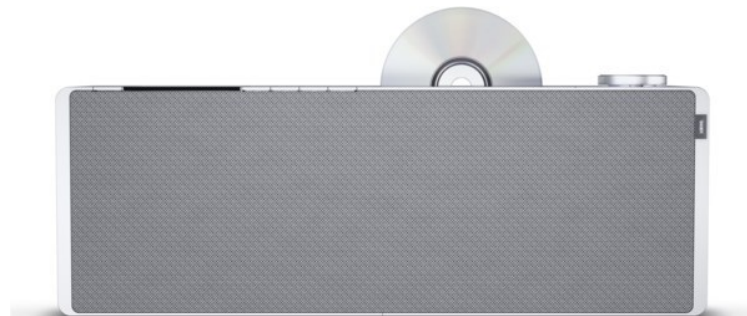

## Loewe klang s3 | light grey

Artikelnummer 16340

### Produkt-Highlights

- Kraftvoller Klang
- DAB+ Tuner
- Internet Radio
- Integrierter CD-Player
- Musik Streaming
- Bluetooth
- Großes Display
- Elegant und schlank

### Produkttyp

- Produkttyp: Radio-Empfänger

### Gehäuseeigenschaften

- Breite: 46 cm

- Höhe: 16 cm

- Tiefe: 9 cm

- Farbe: grau