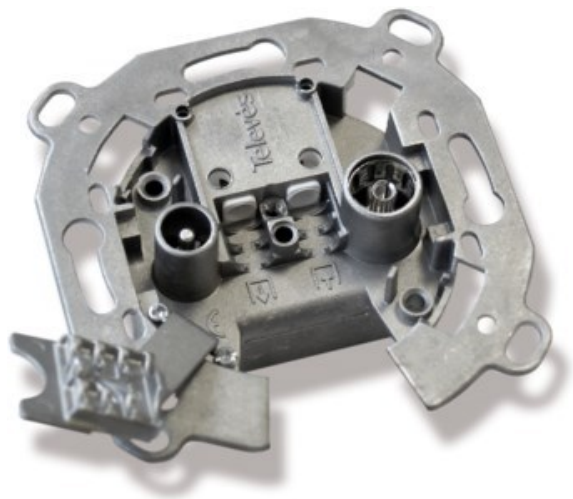

Televés UD2410ST Durchgangsdose

Artikelnummer 4572

Produkt-Highlights

- Innenleiter steckbar
- Für Innenleiter 0,65 mm bis 1,1 mm geeignet
- Sehr kleines Gehäuse
- Abgerundete Kanten an der Kabeleinführung
- Breitbandig 4-2400 MHz
- RK-tauglich
- DC-Durchlass
- UNI-Cable tauglich