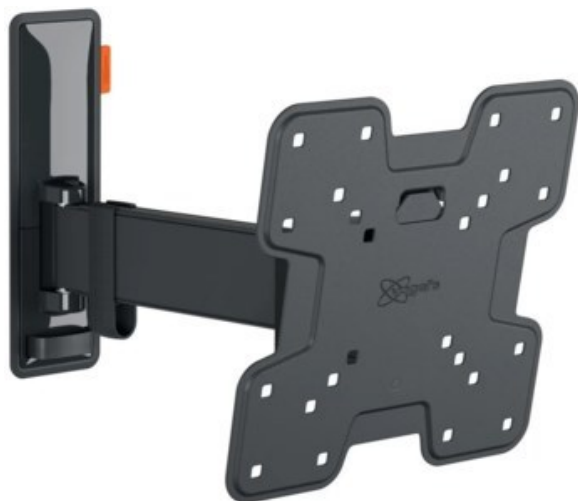

## Vogels TVM 3225 Full-Motion (19-43") | schwarz

Artikelnummer 16629

### Produkt-Highlights

- Vollbewegliche TV-Wandhalterung für 19-43" Flachbildfernseher
- VESA-Standard: 75mm x 75mm bis 200mm x 200mm
- Drehbar um bis zu 120°
- Neigbar um bis zu 20°
- Bis zu 15 kg (max.) Tragkraft
- Sanfte OneFinger-Bewegung
- Inklusive Kabelklemme: Führen Sie Ihre Kabel vom Fernseher zur Wand
- Konzipiert für den intensiven Gebrauch